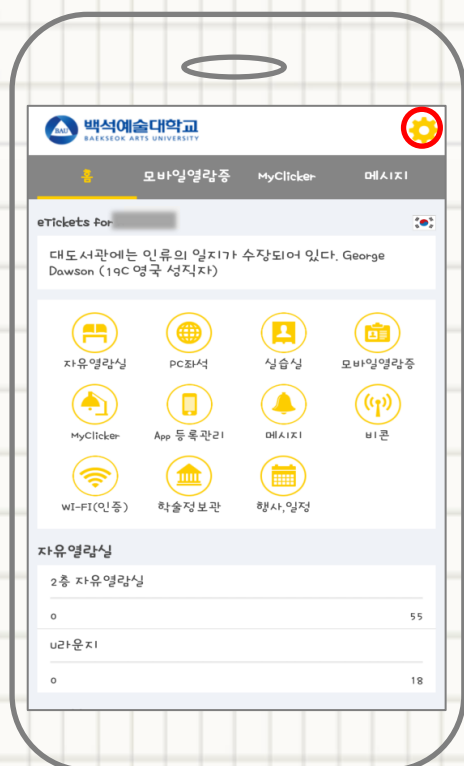

학술정보관 출입 안내

모바일 열람증 이용 설치방법

1. 모바일 마켓(구글, 애플)에서 클리커(Clicker) 설치 및 실행

2. 소속기관 선택 후 로그인

백석예술대학교
백석예술대학교 학술정보관

3. 클리커 앱 실행 후, 우측 상단의 설정 버튼을 터치

4. 이용자 계정 입력 후, 로그인

학술정보관 개인정보 동의 필수

5. 로그인 후
PUSH메시지 등록

6. 메인 메뉴에서
학술정보관 터치

7. 학술정보관 홈페이지 로그인
(학번, 종합정보시스템 비밀번호)

8. 개인정보 제3자 제공
이용동의 (**필수!!**)

9. 클릭어 메인 메뉴에서
모바일 열람증 터치

10. 모바일열람증 (QR코드)로
학술정보관 출입 및 대출