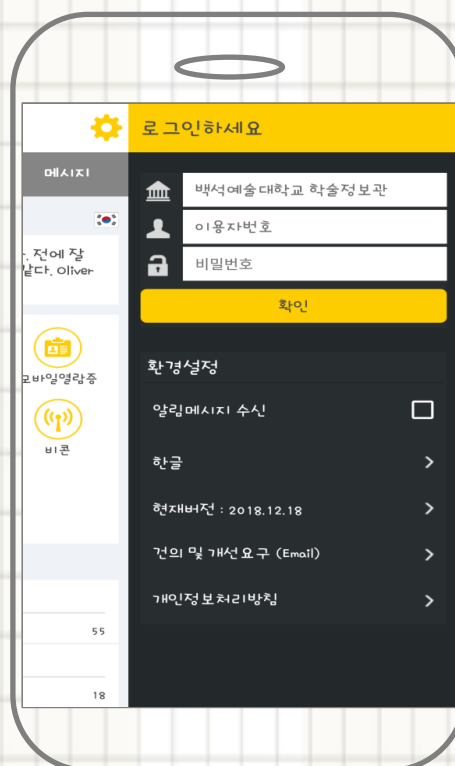

학술정보관 출입 안내

모바일 열람증 이용 설치방법

1. 모바일 마켓(구글, 애플)에서 클리커(Clicker) 설치 및 실행

2. 소속기관 선택 후 로그인

백석예술대학교
백석예술대학교 학술정보관

3. 클리커 앱 실행 후, 우측 상단의 설정 버튼을 터치

4. 이용자 계정 입력 후, 로그인

학술정보관 개인정보 동의 필수

5. 로그인 후
PUSH메시지 등록

6. 메인 메뉴에서
학술정보관 터치

7. 학술정보관 홈페이지 로그인
(학번, 종합정보시스템 비밀번호)

8. 개인정보 제3자 제공
이용동의 (**필수!!**)

9. 클릭어 메인 메뉴에서
모바일 열람증 터치

10. 모바일열람증 (QR코드)로
학술정보관 출입 및 대출