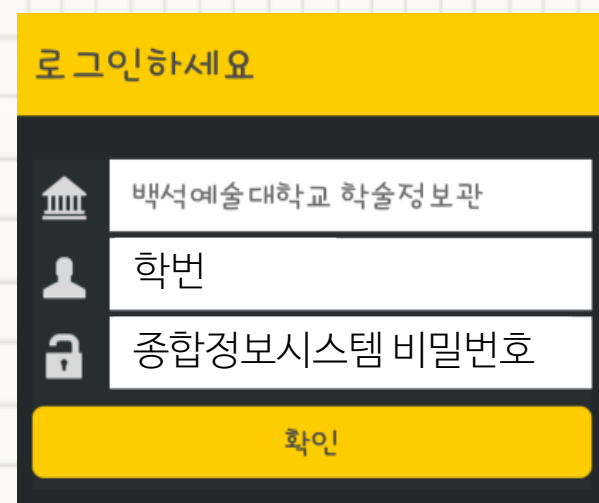

학술정보관 출입 안내

모바일 열람증 이용 설치방법

1. 모바일 마켓(구글, 애플)에서 클리커(Clicker) 설치 및 실행

2. 소속기관 선택 후 로그인

백석예술대학교
백석예술대학교 학술정보관

3. 클리커 앱 실행 후, 우측 상단의 설정 버튼을 터치

4. 이용자 계정 입력 후, 로그인

학술정보관 개인정보 동의 필수

5. 로그인 후
PUSH메시지 등록

6. 메인 메뉴에서
학술정보관 터치

7. 학술정보관 홈페이지 로그인
(학번, 종합정보시스템 비밀번호)

8. 개인정보 제3자 제공
이용동의 (**필수!!**)

9. 클릭어 메인 메뉴에서
모바일 열람증 터치

10. 모바일열람증 (QR코드)로
학술정보관 출입 및 대출