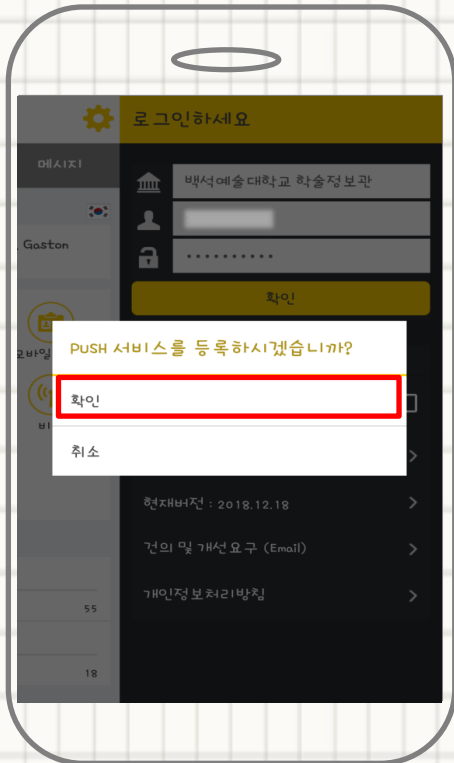

학술정보관 출입 안내

모바일 열람증 이용 설치방법

1. 모바일 마켓(구글, 애플)에서 클리커(Clicker) 설치 및 실행

2. 소속기관 선택 후 로그인

백석예술대학교
백석예술대학교 학술정보관

3. 클리커 앱 실행 후, 우측 상단의 설정 버튼을 터치

4. 이용자 계정 입력 후, 로그인

학술정보관 개인정보 동의 필수

5. 로그인 후
PUSH메시지 등록

6. 메인 메뉴에서
학술정보관 터치

7. 학술정보관 홈페이지 로그인
(학번, 종합정보시스템 비밀번호)

8. 개인정보 제3자 제공
이용동의 (**필수!!**)

9. 클릭어 메인 메뉴에서
모바일 열람증 터치

10. 모바일열람증 (QR코드)로
학술정보관 출입 및 대출