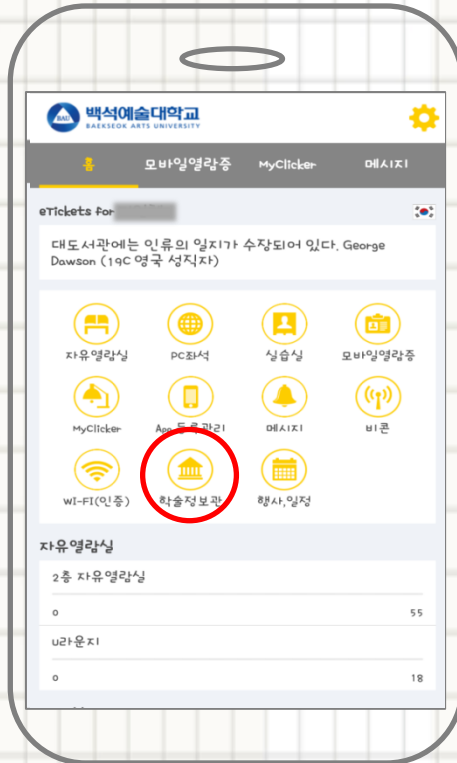

학술정보관 출입 안내

모바일 열람증 이용 설치방법

1. 모바일 마켓(구글, 애플)에서 클리커(Clicker) 설치 및 실행

2. 소속기관 선택 후 로그인

백석예술대학교
백석예술대학교 학술정보관

3. 클리커 앱 실행 후, 우측 상단의 설정 버튼을 터치

4. 이용자 계정 입력 후, 로그인

학술정보관 개인정보 동의 필수

5. 로그인 후
PUSH메시지 등록

6. 메인 메뉴에서
학술정보관 터치

7. 학술정보관 홈페이지 로그인
(학번, 종합정보시스템 비밀번호)

8. 개인정보 제3자 제공
이용동의 (**필수!!**)

9. 클릭어 메인 메뉴에서
모바일 열람증 터치

10. 모바일열람증 (QR코드)로
학술정보관 출입 및 대출