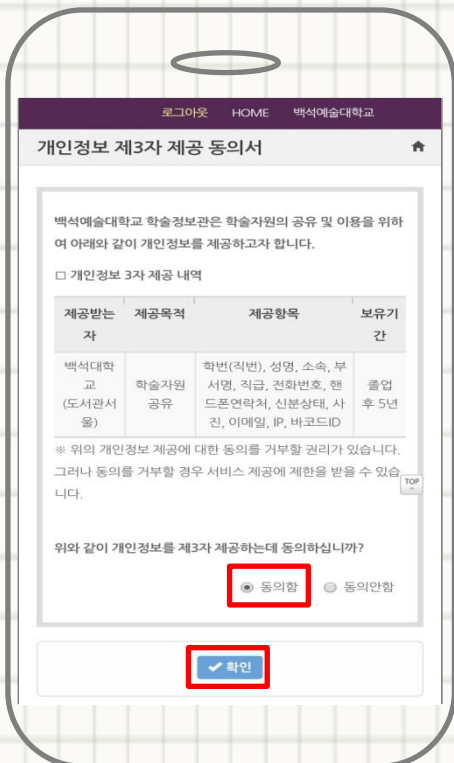

학술정보관 출입 안내

모바일 열람증 이용 설치방법

1. 모바일 마켓(구글, 애플)에서 클리커(Clicker) 설치 및 실행

2. 소속기관 선택 후 로그인

백석예술대학교
백석예술대학교 학술정보관

3. 클리커 앱 실행 후, 우측 상단의 설정 버튼을 터치

4. 이용자 계정 입력 후, 로그인

학술정보관 개인정보 동의 필수

5. 로그인 후
PUSH메시지 등록

6. 메인 메뉴에서
학술정보관 터치

7. 학술정보관 홈페이지 로그인
(학번, 종합정보시스템 비밀번호)

8. 개인정보 제3자 제공
이용동의 (**필수!!**)

9. 클릭어 메인 메뉴에서
모바일 열람증 터치

10. 모바일열람증 (QR코드)로
학술정보관 출입 및 대출