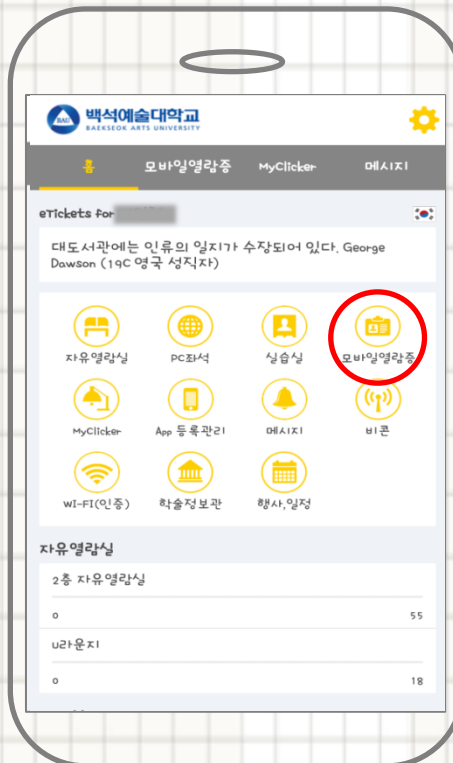

학술정보관 출입 안내

모바일 열람증 이용 설치방법

1. 모바일 마켓(구글, 애플)에서 클리커(Clicker) 설치 및 실행

2. 소속기관 선택 후 로그인

백석예술대학교
백석예술대학교 학술정보관

3. 클리커 앱 실행 후, 우측 상단의 설정 버튼을 터치

4. 이용자 계정 입력 후, 로그인

학술정보관 개인정보 동의 필수

5. 로그인 후
PUSH메시지 등록

6. 메인 메뉴에서
학술정보관 터치

7. 학술정보관 홈페이지 로그인
(학번, 종합정보시스템 비밀번호)

8. 개인정보 제3자 제공
이용동의 (**필수!!**)

9. 클릭어 메인 메뉴에서
모바일 열람증 터치

10. 모바일열람증 (QR코드)로
학술정보관 출입 및 대출